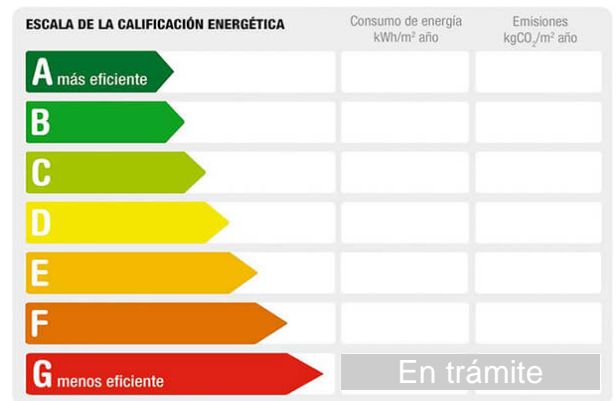

Referencia: **318-RO-185**  
Tipo inmueble: Apartamento  
Operación: Alquiler  
Precio: **775 €**  
Estado: Reformado

Dirección: francisco silvela  
Planta: Baja  
Población: Madrid  
Provincia: Madrid  
Cod. postal: 28028  
Zona: LA GUINDALERA